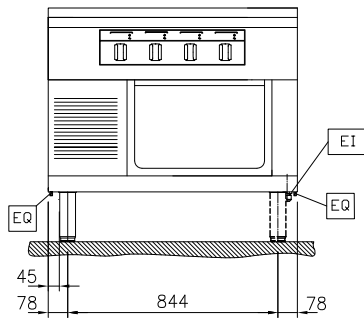

Prednja/e

Bočna/o

EI = Električni priključak
 EQ = Ekvipotencijalni vijak

Gornja/e

Električki

Napon napajanja: 400 V/3N ph/50/60 Hz
 Ukupna snaga: 28 kW

Ključne informacije:

Vanjske dimenzije, širina: 1000 mm
 Vanjske dimenzije, dubina: 850 mm
 Vanjske dimenzije, visina: 700 mm

Dimenzija utora za odlaganje (širina): 580 mm

Dimenzije utora za odlaganje (visina): 330 mm

Dimenzije utora za odlaganje (dubina): 740 mm

Neto težina: 118 kg

Konfiguracija: Na postolju; Pristup s jedne strane