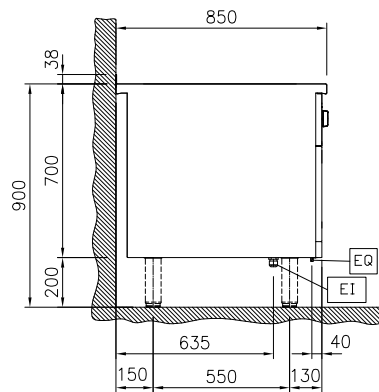

Konstrukcija

- Kontrolna lampica za svaku zonu.
- Radna ploha 2mm u od nehrđajućeg čelika 1.4301 (AISI 304).
- Uređaj izrađen u skladu sa normama DIN 18860_2 sa 20mm okapnice i 70mm sokla.
- Ravna radna ploha sa minimalnim mogućim zonama nečistoća za jednostavno čišćenje cjelokupne površine.
- Unutarnji okvir za robusnu čvrstoću od nehrđajućeg čelika.
- Zaštita od vode IPX5.

Prednja/e

Bočna/o

EI = Električni priključak
 EQ = Ekvipotencijalni vijak

Gornja/e

Električki

Napon napajanja: 400 V/3N ph/50/60 Hz
 Ukupna snaga: 28 kW

Ključne informacije:

Vanjske dimenzije, širina: 1000 mm
 Vanjske dimenzije, dubina: 850 mm
 Vanjske dimenzije, visina: 700 mm

Dimenzija utora za odlaganje (širina): 580 mm

Dimenzije utora za odlaganje (visina): 330 mm

Dimenzije utora za odlaganje (dubina): 740 mm

Neto težina: 118 kg

Konfiguracija: Na postolju; Pristup s jedne strane

Snaga prednjih ploča: 7 - 7 kW

Snaga stražnjih ploča: 7 - 7 kW

Dimenzija prednjih ploča: 420x370 420x370

Dimenzija stražnjih ploča: 420x370 420x370

Održivost

Potrošnja struje: 43 Amps