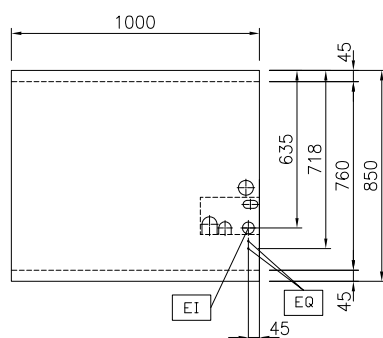

Konstrukcija

- Kontrolna lampica za svaku zonu.
- Radna ploha 2mm u od nehrđajućeg čelika 1.4301 (AISI 304).
- Uređaj izrađen u skladu sa normama DIN 18860_2 sa 20mm okapnice i 70mm sokla.
- Ravna radna ploha sa minimalnim mogućim zonama nečistoća za jednostavno čišćenje cjelokupne površine.
- Unutarnji okvir za robusnu čvrstoću od nehrđajućeg čelika.
- Zaštita od vode IPX5.

Prednja/e

Bočna/o

EI = Električni priključak
 EQ = Ekvipotencijalni vijak

Gornja/e

Električki

Napon napajanja: 400 V/3N ph/50/60 Hz
 Ukupna snaga: 28 kW

Ključne informacije:

Vanjske dimenzije, širina: 1000 mm
 Vanjske dimenzije, dubina: 850 mm
 Vanjske dimenzije, visina: 700 mm

Dimenzija utora za odlaganje (širina): 580 mm

Dimenzije utora za odlaganje (visina): 330 mm

Dimenzije utora za odlaganje (dubina): 740 mm

Neto težina: 118 kg

Konfiguracija: Na postolju; Pristup s jedne strane

Snaga prednjih ploča: 7 - 7 kW

Snaga stražnjih ploča: 7 - 7 kW

Dimenzija prednjih ploča: 420x370 420x370

Dimenzija stražnjih ploča: 420x370 420x370

Održivost

Potrošnja struje: 43 Amps